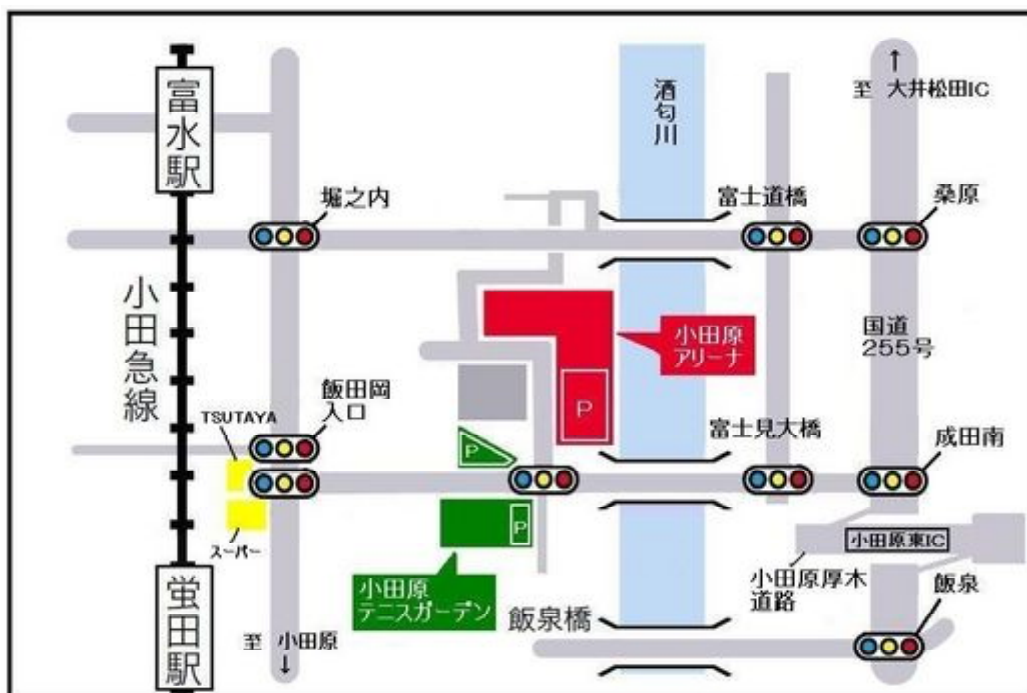

# 小田原テニスガーデン使用の皆様へ

## 小田原テニスガーデンへのアクセス

### 〈電車〉

- ・ J R 東海道本線 ⇒ 小田原駅から小田急線に乗り換え
- ・ J R 東海道新幹線 ⇒ 小田原駅から小田急線に乗り換え
- ・ 小田急線 ⇒ 蛸田駅から徒歩13分  
富水駅から徒歩17分

### 〈車〉

- ・ 東名高速道路 ⇒ 大井松田インターチェンジから約6.5 km
- ・ 小田原厚木道路 ⇒ 小田原東インターチェンジから約2 km
- ・ 西湘バイパス ⇒ 小田原インターチェンジから約10 km  
国府津インターチェンジから約10 km